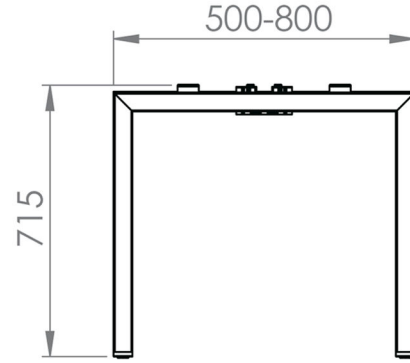

HERMES

Renkler /Colors

Metalik gri,Siyah,Xrom

Ölçü / Dimension

600mm,700mm,800mm