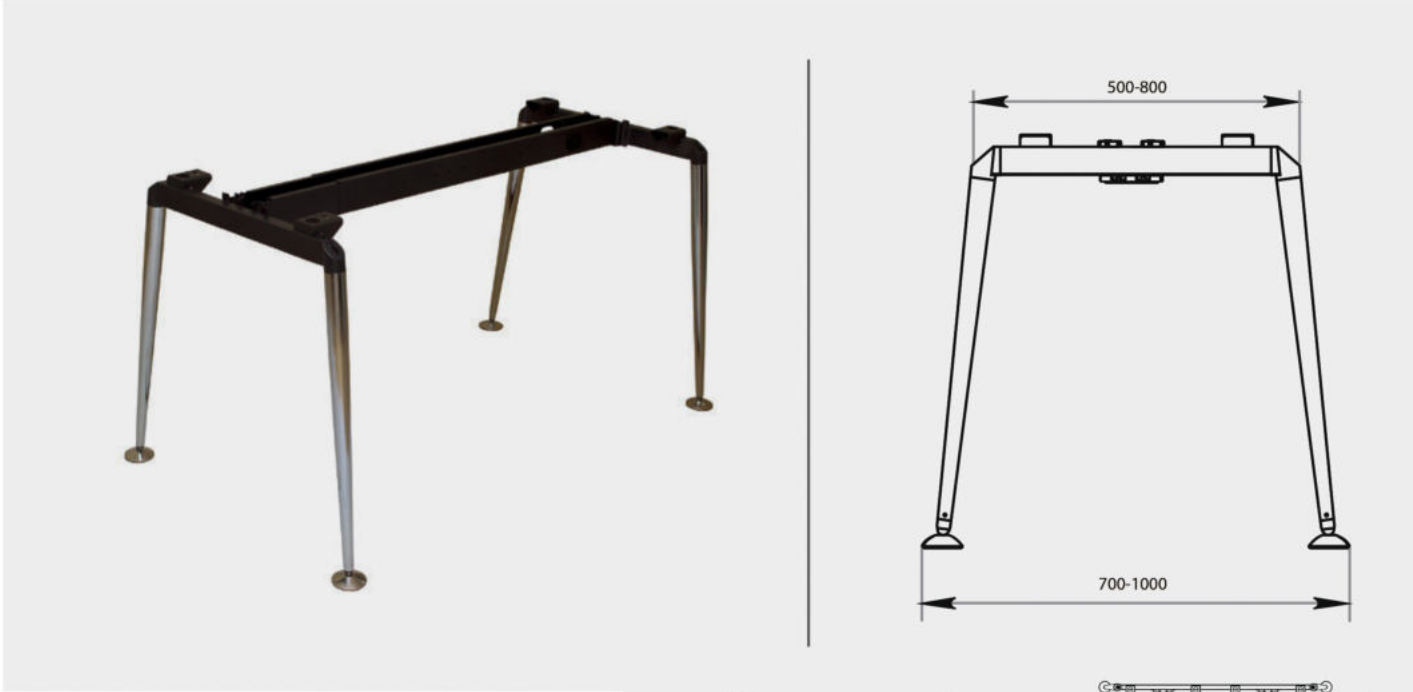

NOBLE

NOBLE

HASANOGLU

Renkler /Colors

Metalik gri,
Siyah,
Xrom
Mat Xrom
Antrazit

Ölçü / Dimension

600mm,700mm,800mm