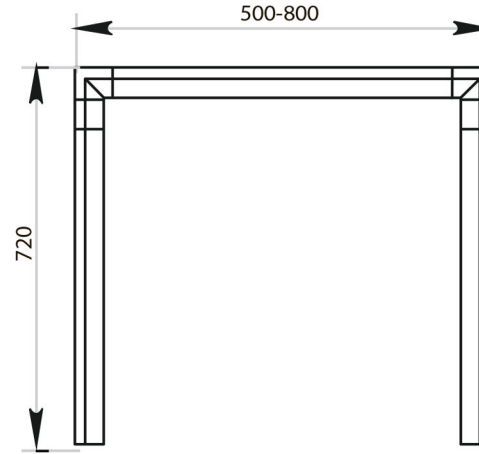

OPTIMA

Renkler /Colors	Ölçü / Dimension
Metalik gri,Antrazit	800x1600
Antrazit,Metalik gri	800x1800
Qara	800x2000