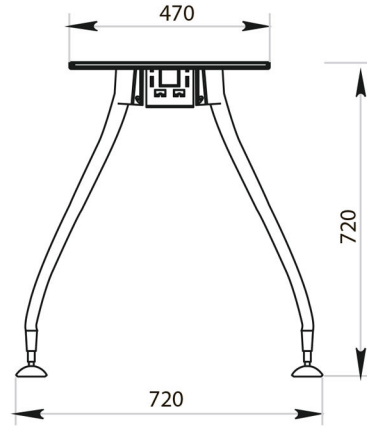

ORFE

Renkler /Colors

Qara

Antrazit

Xrom