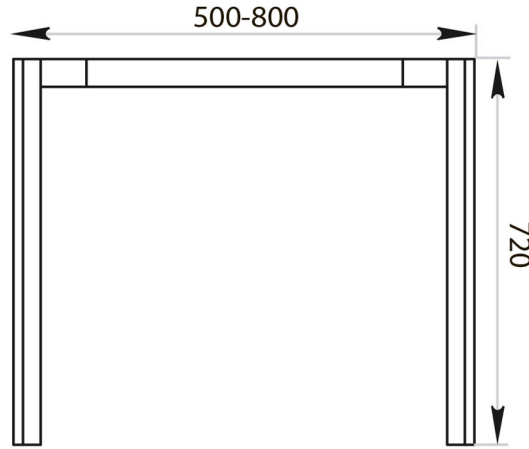

PRISMA

PRISMA

HASANOGLU

Renkler /Colors

Qara

Antrazit

Metalik gri