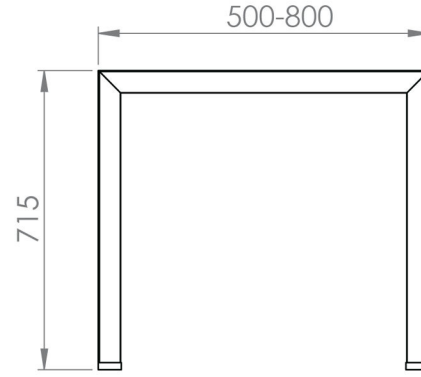

TRUVA

Renkler /Colors

Metalik gri

Ölçü / Dimension

600mm, 800mm